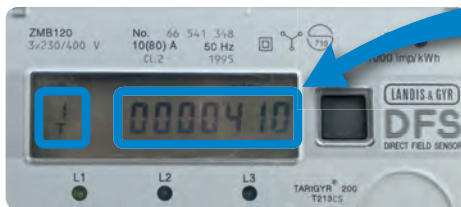

Anleitung für die Zählerablesung Typ ZMB

1. Zähler-Nr. ablesen und notieren

z. B. 66 541 348

Zähler-Nr.: _____

2. Zählerstand 1T und 2T ablesen und notieren

Alle 30 Sek. wechselt die Anzeige zwischen 1T und 2T.