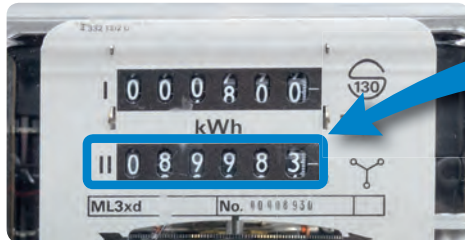

Anleitung für die Zählerablesung Typ ML3 / MK4d

1. Zähler-Nr. ablesen und notieren

z. B. 40 408 930

Zähler-Nr.: _____

2. Zählerstand I und II ablesen und notieren

I z. B. 000800

Zählerstand: _____

II z. B. 089983