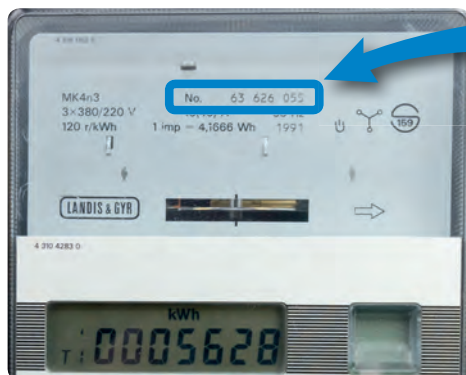

z. B. 63 626 055

Zähler-Nr.: _____

2. Zählerstand T1 und T2 ablesen und notieren

Alle 15 Sek. wechselt die Anzeige zwischen T1 und T2.

T1 z. B. 0005628

Zählerstand: _____

T2 z. B. 0066308

Zählerstand: _____