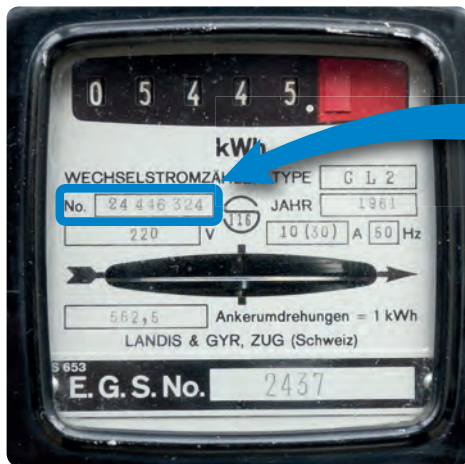

Leider hatten wir bei der letzten Zählerablesung keinen Zutritt.
Wir bitten Sie, uns den Zählerstand zu melden. Besten Dank.

Anleitung für die Zählerablesung Typ CL

1. Zähler-Nr. ablesen und notieren

z. B. 24 446 324

Zähler-Nr.: _____